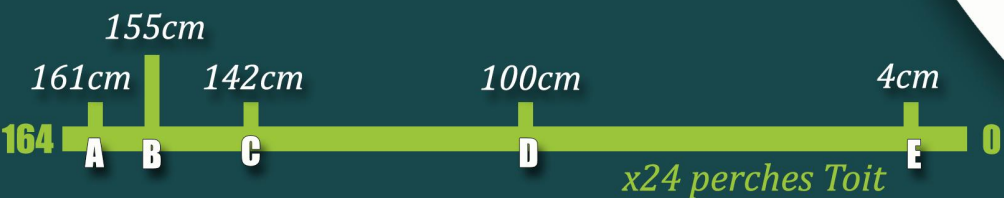

Distance des trous

des bambous entre 3cm et 4cm de diamètre
Au Total 72 perches de 1m64 de long