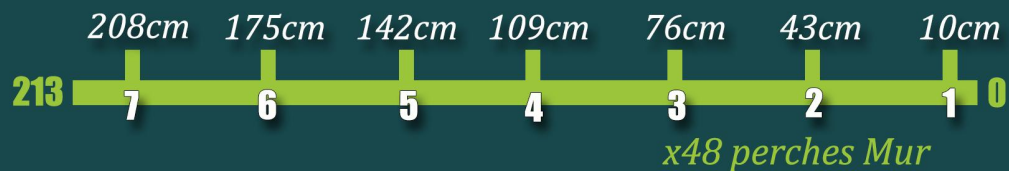

Flex Yourte

FLEX YOURTE

Standard 360

Plan flexYourte 4 places
3m60 de Diamètre / 2m60 de hauteur

des bambous entre 3cm et 4cm de diamètre
Au Total 72 perches de 2m13 de long
Pour le mur 48 et pour le toit 24

contactblibres@gmail.com

www.flexyourte.com

Distance des trous

des bambous entre 3cm et 4cm de diamètre
 Au Total 72 perches de 2m13 de long

FLEX YOURTE
 Standard 360