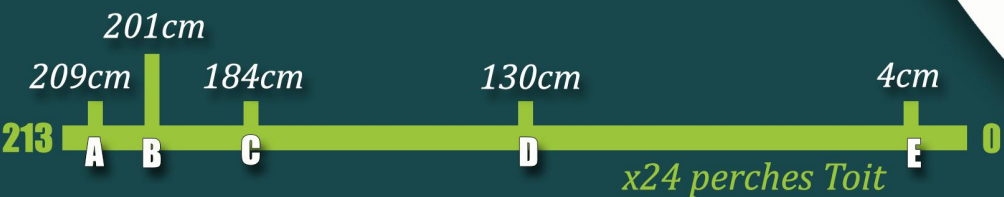

Flex Yourte

FLEX YOURTE

Standard 360

Plan flexYourte 4 places
3m60 de Diamètre / 2m60 de hauteur

des bambous entre 3cm et 4cm de diamètre
Au Total 72 perches de 2m13 de long
Pour le mur 48 et pour le toit 24

contactblibres@gmail.com

www.flexyourte.com

Distance des trous

des bambous entre 3cm et 4cm de diamètre
 Au Total 72 perches de 2m13 de long

FLEX YOURTE
 Standard 360